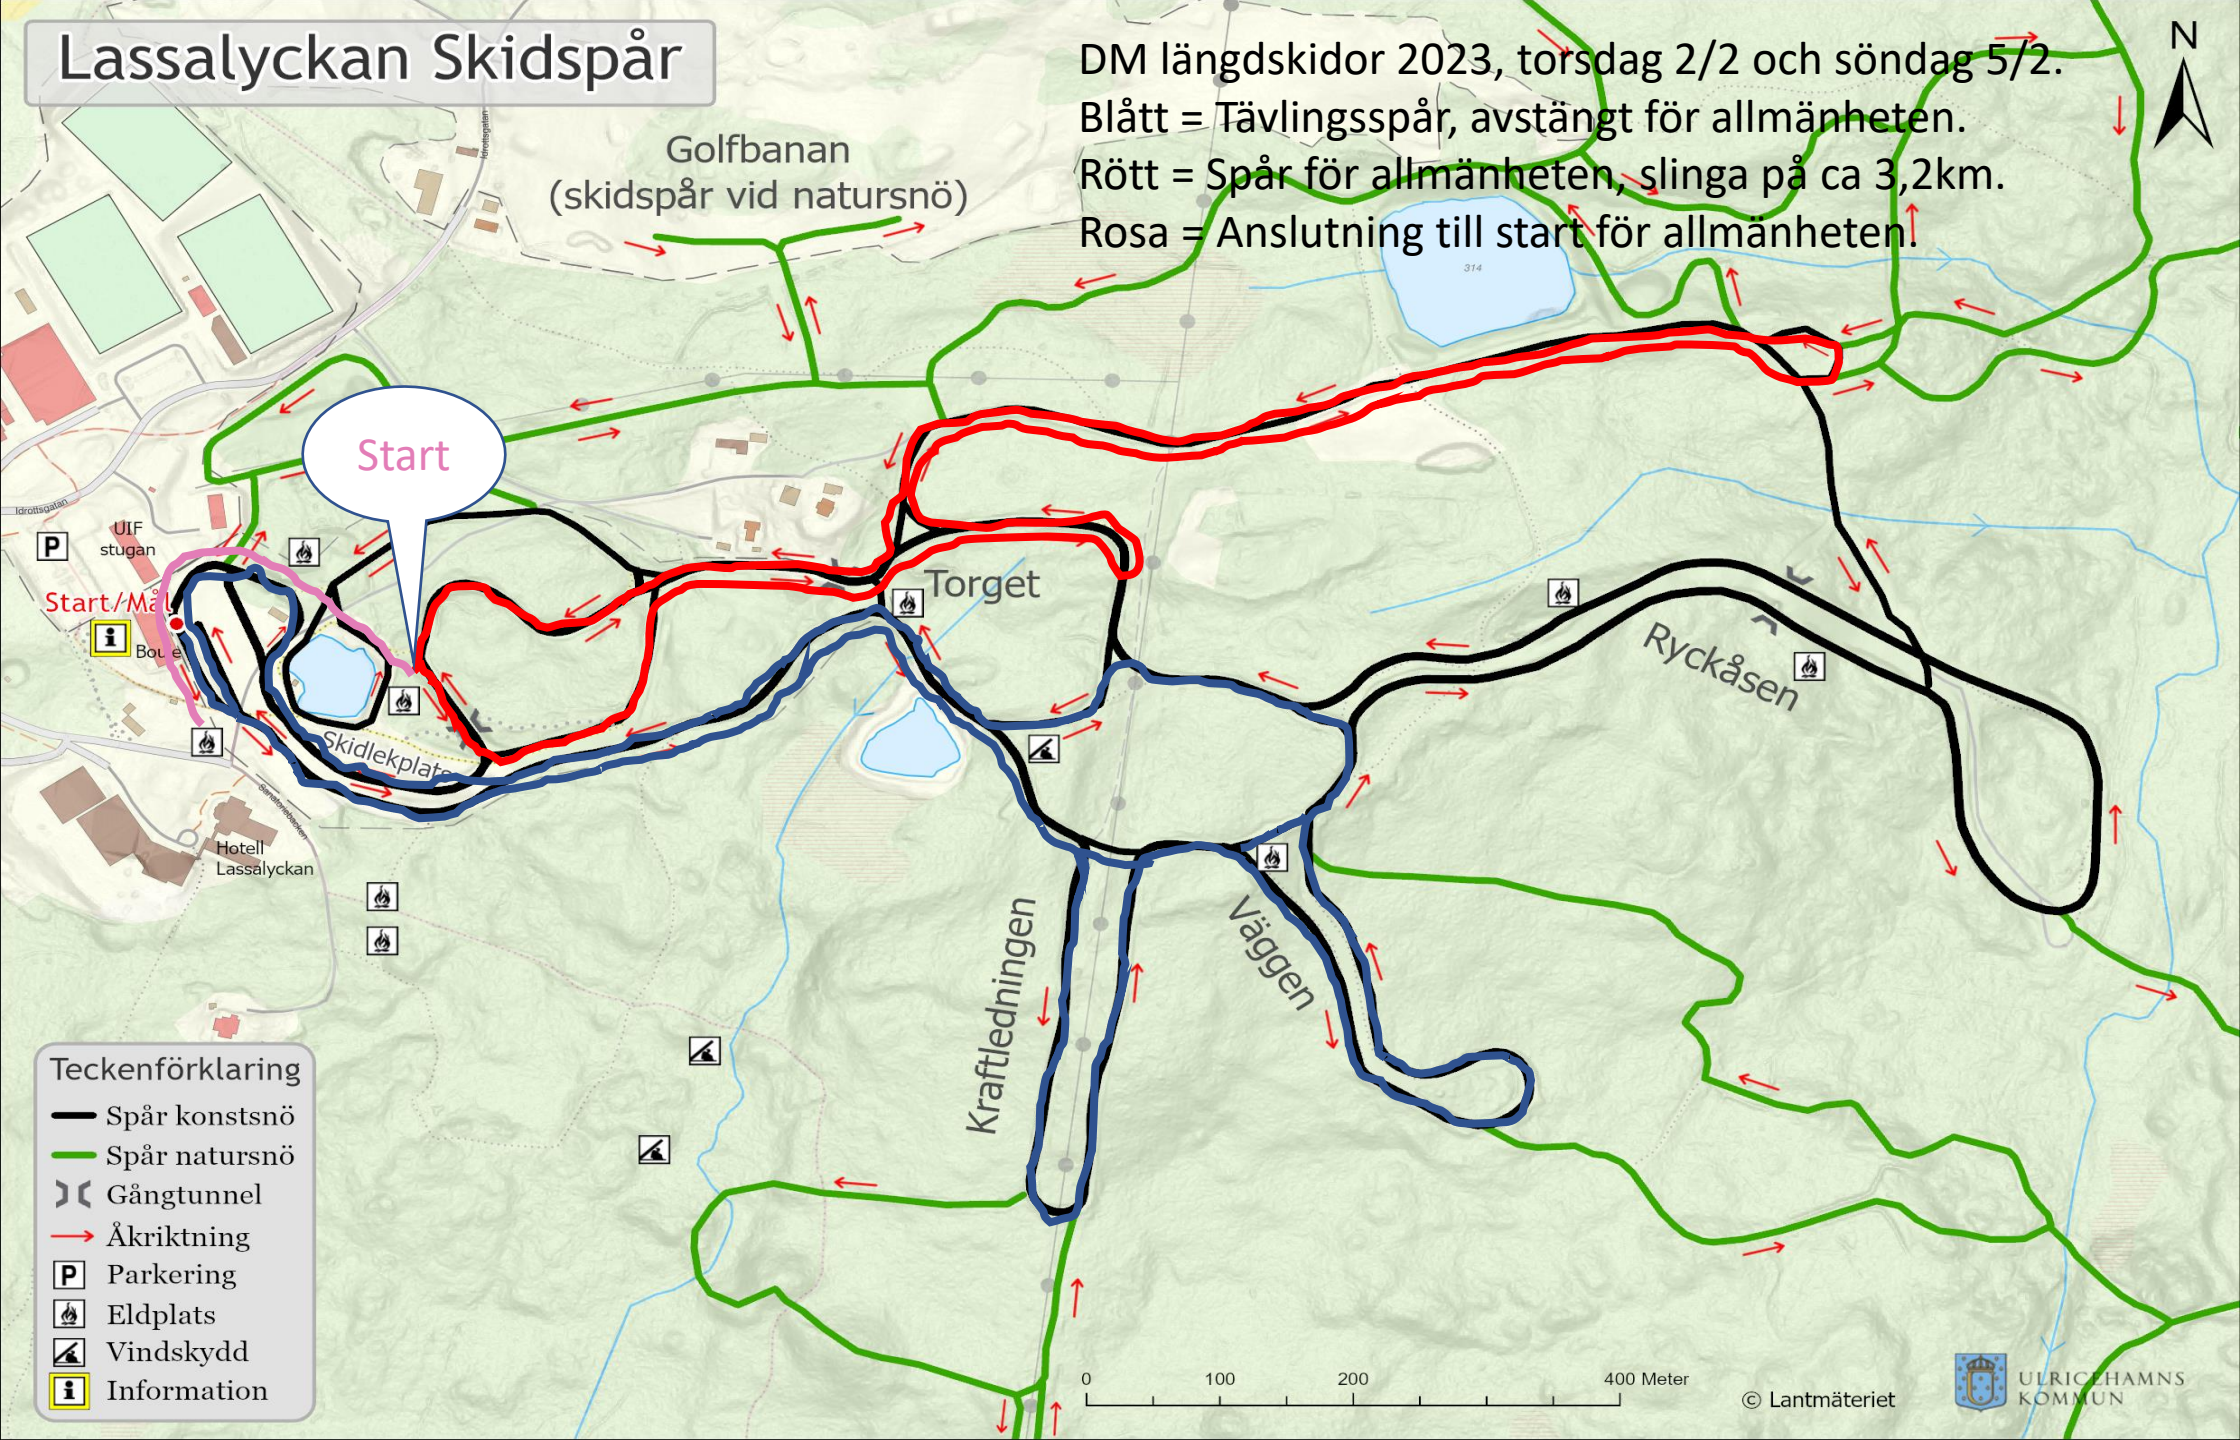

Lassalyckan Skidspår

DM längdskidor 2023, torsdag 2/2 och söndag 5/2.
Blått = Tävlingsspår, avstängt för allmänheten.
Rött = Spår för allmänheten, slinga på ca 3,2km.
Rosa = Anslutning till start för allmänheten!

Teckenförklaring

- Spår konstsnö
- Spår natursnö
- ⌋ Gångtunnel
- Åkriktning
- P Parkering
- 🔥 Eldplats
- 🌬 Vindskydd
- 📍 Information

0 100 200 400 Meter

© Lantmäteriet

ULRICHAMNS
KOMMUN